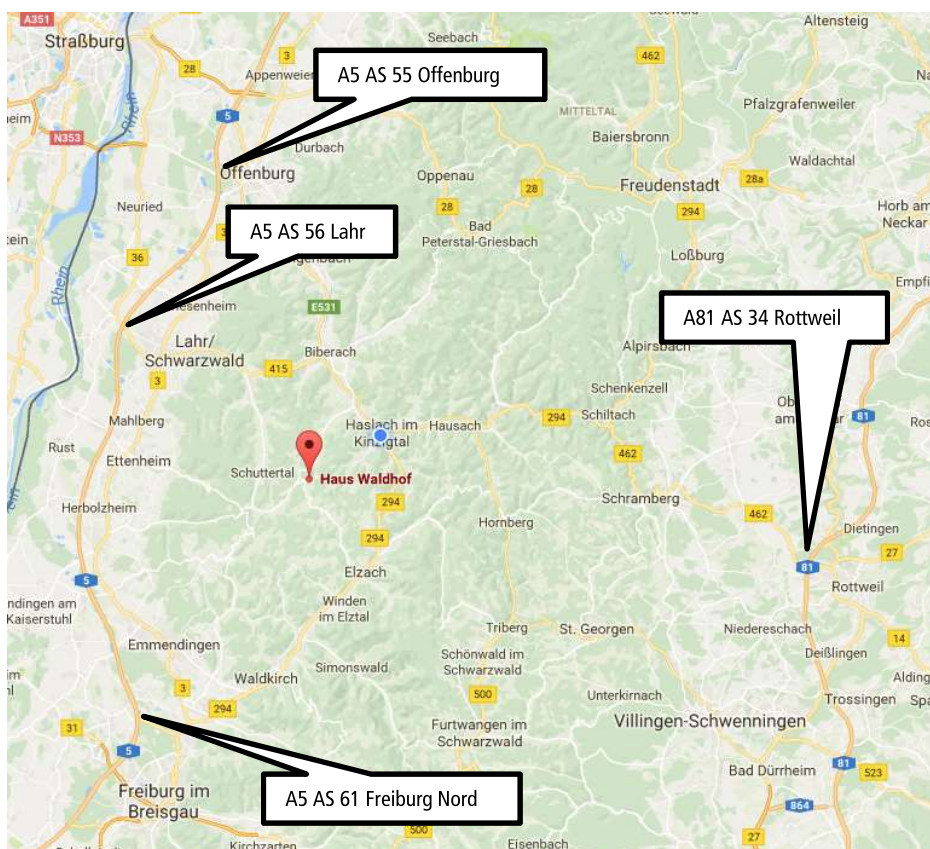

Haus Waldhof

Waldhof 1
77978 Schweighausen
Telefon 07826 533

Anreise mit Navi

Navigationsgeräte führen Sie erfahrungsgemäß nicht immer korrekt zum Haus Waldhof. Geben Sie den Suchbegriff „Kinderheim Waldhof, Schweighausen“ ein oder die genauen Koordinaten: dezimal 48.2411338 8.0070936 oder sexagesimal 48°14'33.90"N 08°00'24.00"O.

Anreise mit der Bahn

Bahnstationen (Entfernung zum Haus Waldhof): Steinach (11 km), Elzach (12 km), Haslach (13 km) oder Lahr (27 km). Von den Bahnstationen aus gibt es leider wenig bis gar keine weiteren öffentlichen Verkehrsmittel.

Autobahnanschlusstellen

Wichtige Kontakte

Verwaltung	07832 9956-25
Herr Geiger, Hausmeister	07826 1347, 0171 9745934
Frau Volk, Raumpflegerin	07826 1484
Herr Walther, Geschäftsführer	07832 9788237, 0177 5549289