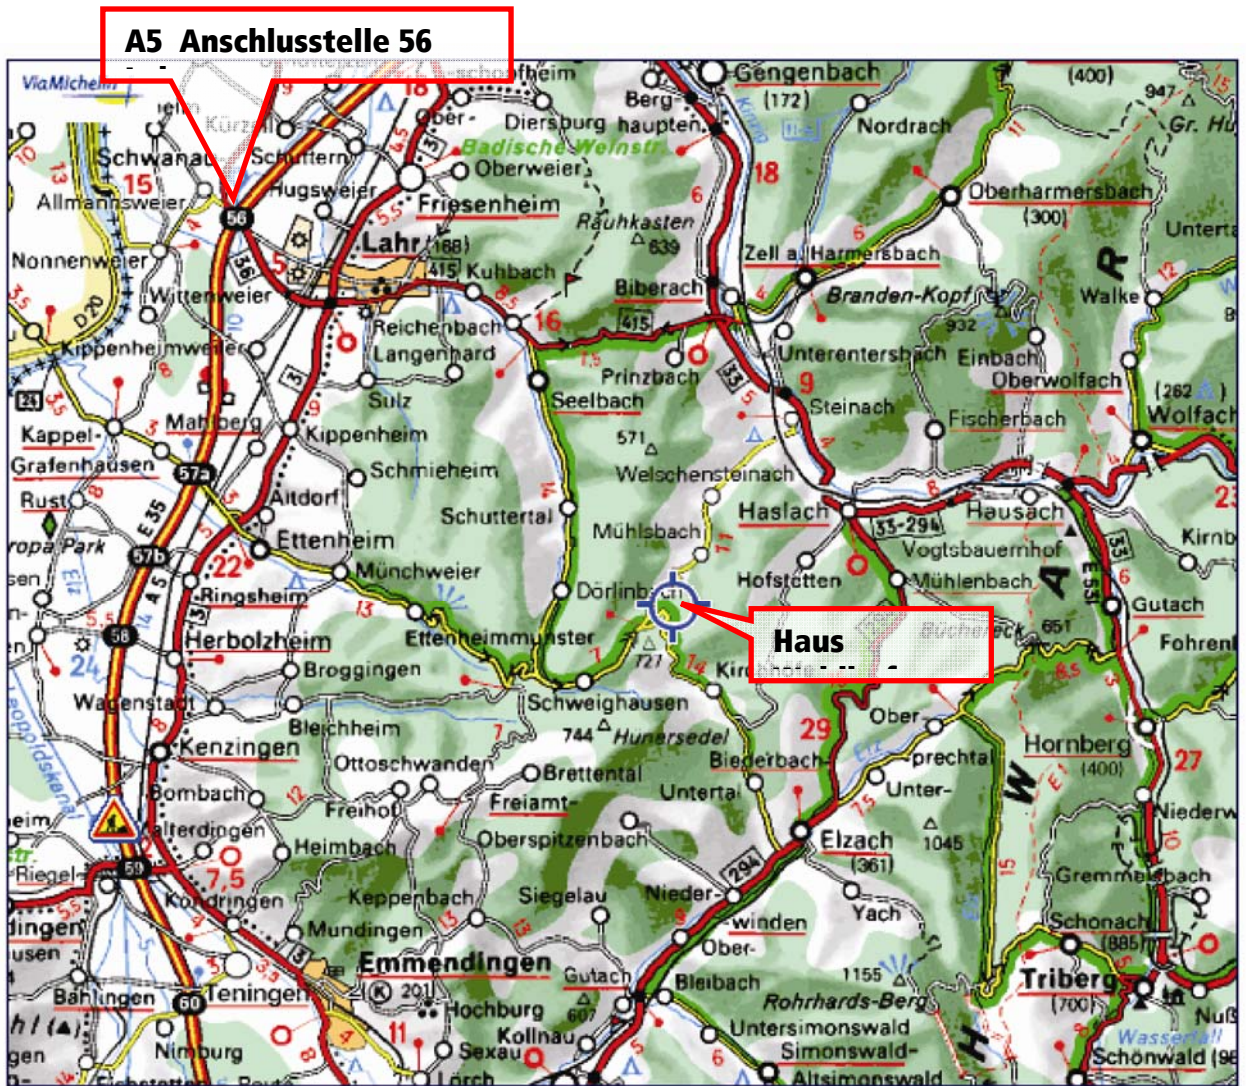

## Anreise mit der Bahn

Bahnstationen (Entfernung zum Haus Waldhof): Steinach (11 km), Elzach (12 km), Haslach (13 km) oder Lahr (27 km). Von den Bahnstationen aus gibt es leider wenig bis gar keine weitere öffentliche Verkehrsmittel.

Auf der Bergkuppe links abbiegen auf die L101 Richtung Biederbach.

Nach 1,3 km links in Waldweg einbiegen.

Von A5 von Süden kommend

Anschlussstelle 61 Freiburg-Nord abfahren

Weiter auf B294 Richtung Waldkirch, Glottental

In Elzach links abbiegen auf L101 Richtung Biederbach

Der L101 11 km bergauf folgen Richtung Schweighausen, Steinach.

Auf der Höhe, nach Firma „Fischerkleidung“ nach ca. 700m rechts in Waldweg einbiegen.

5 km  
2 mi

Legende anzeigen

© Michelin 2004